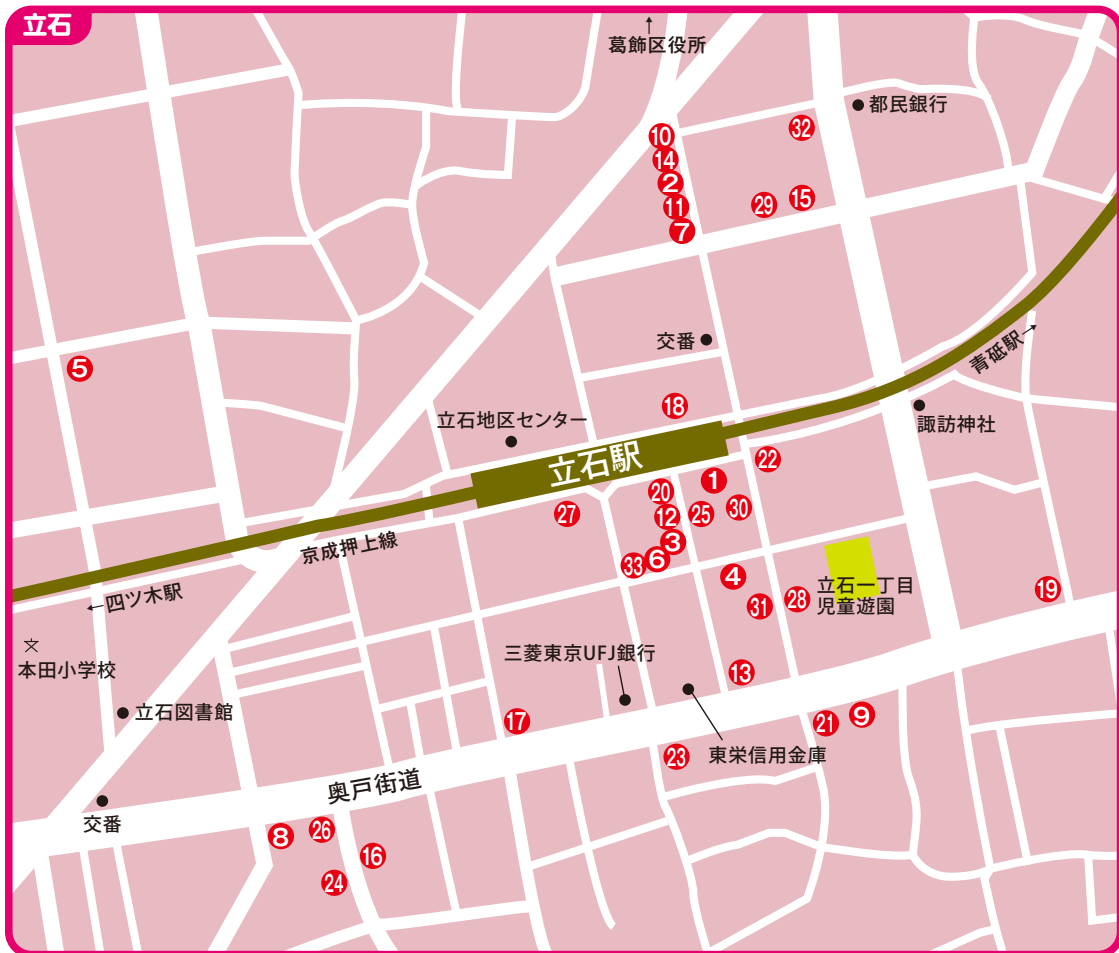

- ① アラジン Magical Lamp
- ② 彩波 -Iroha-
- ③ からあげの鳥丸 新小岩店
- ④ からあげバル ハイカラ
- ⑤ たこのさとよし
- ⑥ 和食 玉寿司
- ⑦ 和利館
- ⑧ プリエール洋菓子店
- ⑨ 焼きたてパン ぜべっと
- ⑩ タナベ洋品店

- ① cafe&beer ときわ彩
- ② 菊水
- ③ そば希彩 松のや
- ④ 中華麺家 まんまる
- ⑤ 日本料理 天ぶら 星乃
- ⑥ ベルシアン
- ⑦ 餃子の暁
- ⑧ 千代田屋
- ⑨ 長楽製パン
- ⑩ 都粕漬 鈴芳
- ⑪ 焼きたてパンのナポリ
- ⑫ 安田時計店

- ① あした家
- ② abbina (アッピナ)
- ③ Sweet Bitters
- ④ SAUCE POT ソースポット
- ⑤ 蕎麦厨 やなぎや
- ⑥ 立石 舟和
- ⑦ 立石バル TAMARIBAR
- ⑧ 中華 あゆ太
- ⑨ 兎月(とげつ)そば本店
- ⑩ 名もなき店 ふくすけ
- ⑪ nonna 立石店
- ⑫ ぼっちり鳳龍
- ⑬ 麺将 ケン暴
- ⑭ やきとん豚燻
- ⑮ 焼肉どんぶり じゅじゅ亭
- ⑯ 和食 魚つぐ
- ⑰ 伊勢伊酒店
- ⑱ 魚第本店
- ⑲ 酒の美濃屋
- ⑳ 鈴屋食品
- ㉑ パティスリーNコトブキ
- ㉒ ファミリーマート さかた立石駅前店
- ㉓ 増田屋
- ㉔ マルキパン
- ㉕ 麺匠 にしわき
- ㉖ らマルキ洋菓子店
- ㉗ Rumi Labo (ルミラボ)
- ㉘ 和菓子 ひらた
- ㉙ 葛飾区伝統産業館
- ㉚ ほそや靴店
- ㉛ ラビット
- ㉜ ダルトンバーバー
- ㉝ デ・アイム立石